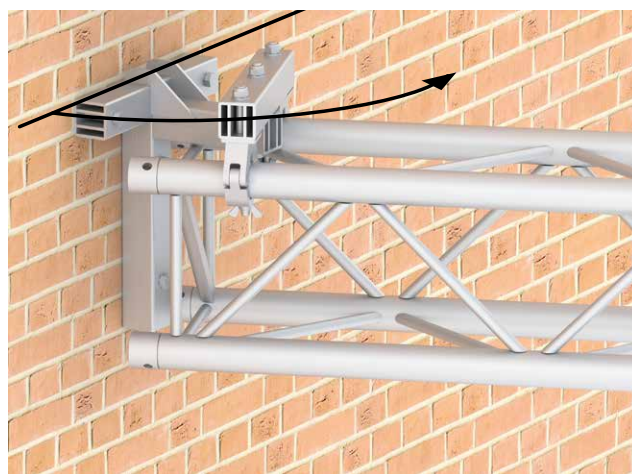

WALL ADAPTER 82

НАСТЕННЫЙ АДАПТЕР 82

ПОЧЕМУ ИМЕННО НАСТЕННЫЙ АДАПТЕР 82?

212006

- Уникальный дизайн
- Такая же ширина как у фермы
- Позиция фиксаторов регулируется
- Можно использовать в вертикальном и перевернутом положении
- Подходит для треугольных, квадратных и прямоугольных ферм
- Может располагаться под углом
- Подходит для ферм серии M29S-Ти M39R
- Грузоподъёмность 500кг**

* Материалы для крепления на стену не включены.

** Необходимо учитывать: чтобы стена, на которой будет закреплён настенный адаптер, должна быть достаточно устойчивой, чтобы выдержать указанную нагрузку.